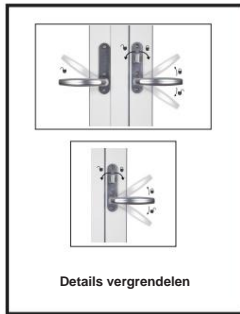

Traryd fönster

Details vergrendelen Raam deur

Naar buiten gericht isolerend raam met 3 beglazingen

FD standaard. Vergrendelknop binnen, afdekking buiten		
Pos nr.	Aantal	Naam
1	1	Handvat Traryd recht met lange plaat
2	1	Handgreep Traryd recht met lange plaat en knop 45 mm
3	1	Losse spalk 150 mm
4	3	Schroef M5x90 mm
5	3	Schroefontvanger M5x20 mm

FD Cilinder binnen, afdekking buiten		
Pos nr.	Aantal	Naam
1	1	Handvat Traryd recht met lange plaat
2	1	Handvat Traryd recht met langwerpige ovaal gat
3	1	Losse spalk 150 mm
4	1	Cilinder ASSA D1207
5	2	Cilinderafstand 10 mm
6	1	Beschermring FIX 5167
7	1	Eenrichtingsschroef M5x45 mm
8	3	Schroef M5x90 mm
9	3	Schroefontvanger M5x20mm

**FD Vergrendelknop
binnen, cilinder buiten**

Nummer	Nummer	Benaming
1	1	Handvat Traryd recht met langwerpig ovaal gat
2	1	Handgreep Traryd recht met lange plaat en knop 45 mm
3	1	Losse spalk 150 mm
4	1	Cilinder ASSA 1207
5	1	Cilinderafstand 10 mm
6	2	Eenrichtingsschroef M5x45 mm
7	3	Schroef M5x90 mm
8	3	Schroefontvanger M5x20 mm

**FD Cilinder binnen,
cilinder buiten**

Nummer	Nummer	Benaming
1	1	Handvat Traryd recht met langwerpig ovaal gat
2	1	Handvat Traryd recht met langwerpig rococo-gat
3	1	Losse spalk 150 mm
4	1	Cilinderpaar ASSA D1208
5	3	Cilinderafstand 10 mm
6	2	Eenrichtingsschroef M5x75 mm
7	3	Schroef M5x90 mm
8	3	Schroefontvanger M5x20 mm