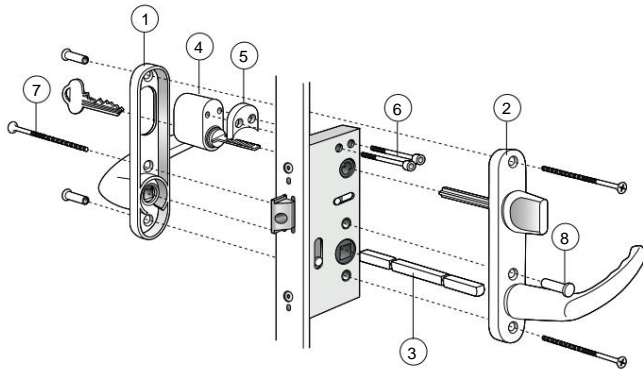

Traryd fönster

Details vergrendelen Raam deur

Naar buiten gericht isolerend raam met 3 beglazingen

FD standaard. Vergrendelknop binnen, afdekking buiten		
Pos nr.	Aantal	Naam
1	1	Handvat Traryd recht met lange plaat
2	1	Handgreep Traryd recht met lange plaat en knop 45 mm
3	1	Losse spalk 150 mm
4	3	Schroef M5x90 mm
5	3	Schroefontvanger M5x20 mm

FD Cilinder binnen, afdekking buiten		
Pos nr.	Aantal	Naam
1	1	Handvat Traryd recht met lange plaat
2	1	Handvat Traryd recht met langwerpige ovaal gat
3	1	Losse spalk 150 mm
4	1	Cilinder ASSA D1207
5	2	Cilinderafstand 10 mm
6	1	Beschermring FIX 5167
7	1	Eenrichtingsschroef M5x45 mm
8	3	Schroef M5x90 mm
9	3	Schroefontvanger M5x20mm

**FD Vergrendelknop
binnen, cilinder buiten**

Nummer	Nummer	Benaming
1	1	Handvat Traryd recht met langwerpig ovaal gat
2	1	Handgreep Traryd recht met lange plaat en knop 45 mm
3	1	Losse spalk 150 mm
4	1	Cilinder ASSA 1207
5	1	Cilinderafstand 10 mm
6	2	Eenrichtingsschroef M5x45 mm
7	3	Schroef M5x90 mm
8	3	Schroefontvanger M5x20 mm

**FD Cilinder binnen,
cilinder buiten**

Nummer	Nummer	Benaming
1	1	Handvat Traryd recht met langwerpig ovaal gat
2	1	Handvat Traryd recht met langwerpig rococo-gat
3	1	Losse spalk 150 mm
4	1	Cilinderpaar ASSA D1208
5	3	Cilinderafstand 10 mm
6	2	Eenrichtingsschroef M5x75 mm
7	3	Schroef M5x90 mm
8	3	Schroefontvanger M5x20 mm