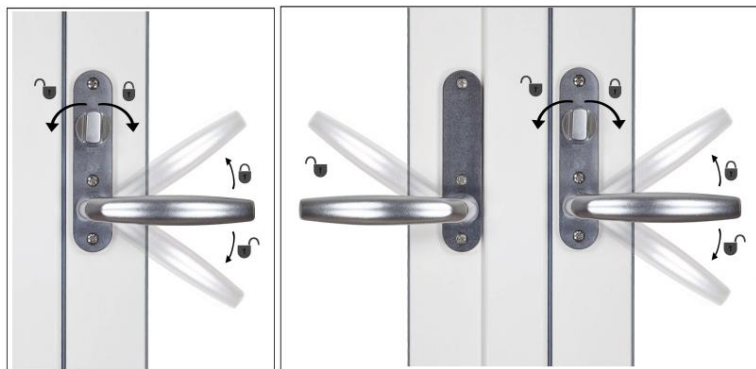

Traryd fönster

Details vergrendelen Raam deur

Naar buiten gericht isolerend raam met 3 beglazingen

FD standaard. Vergrendelknop binnen, afdekking buiten		
Pos nr.	Aantal	Naam
1	1	Handvat Traryd recht met lange plaat
2	1	Handgreep Traryd recht met lange plaat en knop 45 mm
3	1	Losse spalk 150 mm
4	3	Schroef M5x90 mm
5	3	Schroefontvanger M5x20 mm

FD Cilinder binnen, afdekking buiten		
Pos nr.	Aantal	Naam
1	1	Handvat Traryd recht met lange plaat
2	1	Handvat Traryd recht met langwerpige ovaal gat
3	1	Losse spalk 150 mm
4	1	Cilinder ASSA D1207
5	2	Cilinderafstand 10 mm
6	1	Beschermring FIX 5167
7	1	Eenrichtingsschroef M5x45 mm
8	3	Schroef M5x90 mm
9	3	Schroefontvanger M5x20mm

**FD Vergrendelknop
binnen, cilinder buiten**

Nummer	Nummer	Benaming
1	1	Handvat Traryd recht met langwerpig ovaal gat
2	1	Handgreep Traryd recht met lange plaat en knop 45 mm
3	1	Losse spalk 150 mm
4	1	Cilinder ASSA 1207
5	1	Cilinderafstand 10 mm
6	2	Eenrichtingsschroef M5x45 mm
7	3	Schroef M5x90 mm
8	3	Schroefontvanger M5x20 mm

**FD Cilinder binnen,
cilinder buiten**

Nummer	Nummer	Benaming
1	1	Handvat Traryd recht met langwerpig ovaal gat
2	1	Handvat Traryd recht met langwerpig rococo-gat
3	1	Losse spalk 150 mm
4	1	Cilinderpaar ASSA D1208
5	3	Cilinderafstand 10 mm
6	2	Eenrichtingsschroef M5x75 mm
7	3	Schroef M5x90 mm
8	3	Schroefontvanger M5x20 mm