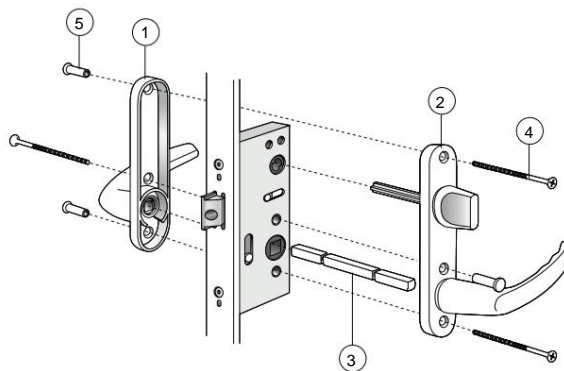

Traryd fönster

Details vergrendelen Raam deur

Naar buiten gericht isolerend raam met 3 beglazingen

FD standaard. Vergrendelknop binnen, afdekking buiten		
Pos nr.	Aantal	Naam
1	1	Handvat Traryd recht met lange plaat
2	1	Handgreep Traryd recht met lange plaat en knop 45 mm
3	1	Losse spalk 150 mm
4	3	Schroef M5x90 mm
5	3	Schroefontvanger M5x20 mm

FD Cilinder binnen, afdekking buiten		
Pos nr.	Aantal	Naam
1	1	Handvat Traryd recht met lange plaat
2	1	Handvat Traryd recht met langwerpige ovaal gat
3	1	Losse spalk 150 mm
4	1	Cilinder ASSA D1207
5	2	Cilinderafstand 10 mm
6	1	Beschermring FIX 5167
7	1	Eenrichtingsschroef M5x45 mm
8	3	Schroef M5x90 mm
9	3	Schroefontvanger M5x20mm

**FD Vergrendelknop
binnen, cilinder buiten**

Nummer	Nummer	Benaming
1	1	Handvat Traryd recht met langwerpig ovaal gat
2	1	Handgreep Traryd recht met lange plaat en knop 45 mm
3	1	Losse spalk 150 mm
4	1	Cilinder ASSA 1207
5	1	Cilinderafstand 10 mm
6	2	Eenrichtingsschroef M5x45 mm
7	3	Schroef M5x90 mm
8	3	Schroefontvanger M5x20 mm

**FD Cilinder binnen,
cilinder buiten**

Nummer	Nummer	Benaming
1	1	Handvat Traryd recht met langwerpig ovaal gat
2	1	Handvat Traryd recht met langwerpig rococo-gat
3	1	Losse spalk 150 mm
4	1	Cilinderpaar ASSA D1208
5	3	Cilinderafstand 10 mm
6	2	Eenrichtingsschroef M5x75 mm
7	3	Schroef M5x90 mm
8	3	Schroefontvanger M5x20 mm