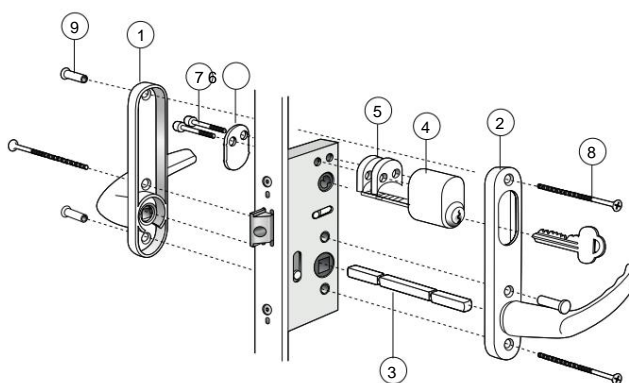

Traryd fönster

Details vergrendelen Raam deur

Naar buiten gericht isolerend raam met 3 beglazingen

FD standaard. Vergrendelknop binnen, afdekking buiten		
Pos nr.	Aantal	Naam
1	1	Handvat Traryd recht met lange plaat
2	1	Handgreep Traryd recht met lange plaat en knop 45 mm
3	1	Losse spalk 150 mm
4	3	Schroef M5x90 mm
5	3	Schroefontvanger M5x20 mm

FD Cilinder binnen, afdekking buiten		
Pos nr.	Aantal	Naam
1	1	Handvat Traryd recht met lange plaat
2	1	Handvat Traryd recht met langwerpige ovaal gat
3	1	Losse spalk 150 mm
4	1	Cilinder ASSA D1207
5	2	Cilinderafstand 10 mm
6	1	Beschermring FIX 5167
7	1	Eenrichtingsschroef M5x45 mm
8	3	Schroef M5x90 mm
9	3	Schroefontvanger M5x20mm

**FD Vergrendelknop
binnen, cilinder buiten**

Nummer	Nummer	Benaming
1	1	Handvat Traryd recht met langwerpig ovaal gat
2	1	Handgreep Traryd recht met lange plaat en knop 45 mm
3	1	Losse spalk 150 mm
4	1	Cilinder ASSA 1207
5	1	Cilinderafstand 10 mm
6	2	Eenrichtingsschroef M5x45 mm
7	3	Schroef M5x90 mm
8	3	Schroefontvanger M5x20 mm

**FD Cilinder binnen,
cilinder buiten**

Nummer	Nummer	Benaming
1	1	Handvat Traryd recht met langwerpig ovaal gat
2	1	Handvat Traryd recht met langwerpig rococo-gat
3	1	Losse spalk 150 mm
4	1	Cilinderpaar ASSA D1208
5	3	Cilinderafstand 10 mm
6	2	Eenrichtingsschroef M5x75 mm
7	3	Schroef M5x90 mm
8	3	Schroefontvanger M5x20 mm