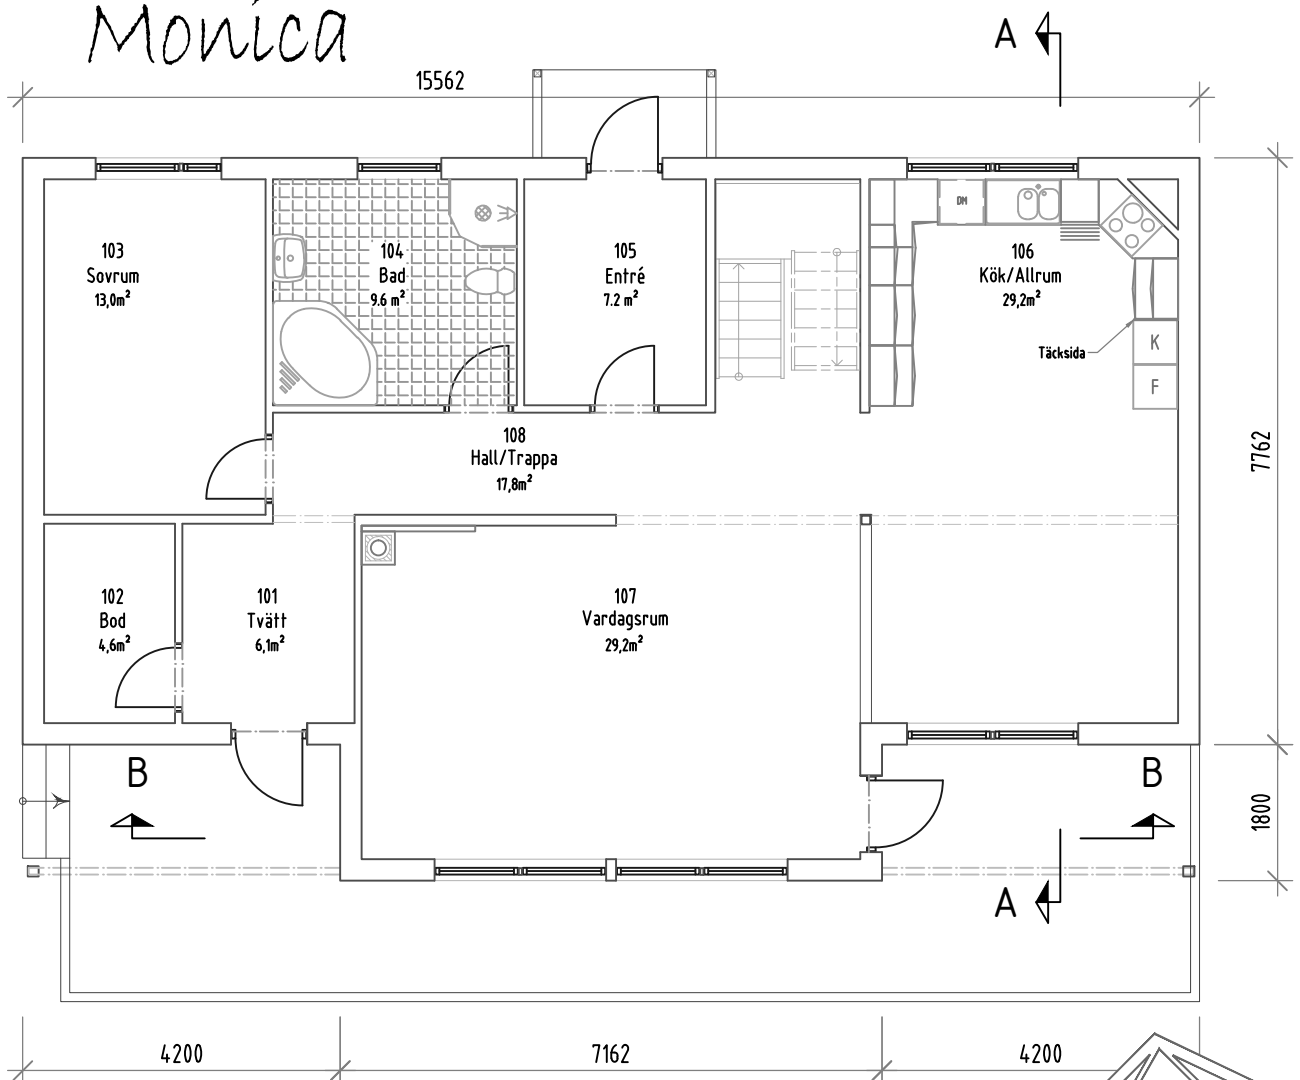

Monica

BOTTENVÅNING
 119.8 m² INV. 133.7 m² UTV.

Monica

5 rum & kök
 Badrum 2, tvättstuga
 Boyta BV 119,8 m² Golvyta ÖV 84,6 m²
 Taklutning: 33°